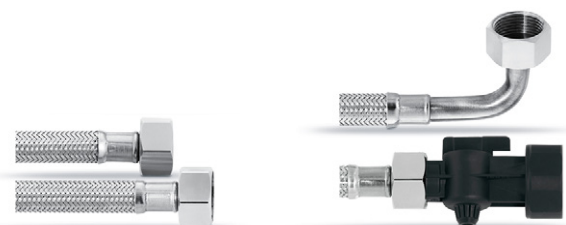

## Zestaw węży

Wąż doprowadzający DN 8 3/8" - 3/8" z zaworem zamykającym

Średnica	DN 8
Połączenie	3/8" - 3/8"
Długość	1,5 m
Numer katalogowy	1007730

Zawór zamykający z zabezpieczeniem przed przepływem zwrotnym, 3/8" - 3/8"

Wąż doprowadzający DN 13 3/4" - 1" z zaworem zamykającym

Średnica	DN 13
Połączenie	3/4" - 3/4"
Długość	2,0 m
Numer katalogowy	1007739

Zawór zamykający, 3/4" - 1"

Zestaw węży I

Średnica	DN 8
Połączenie	3/4" - 3/8" (2x)
Długość	2,0 m
Numer katalogowy	1007732

Zawór zamykający, 3/4" - 1"

Zestaw węży II

Średnica	DN 8
Połączenie	3/4" - 3/4" (2x)
Długość	2,0 m
Numer katalogowy	1007734

Zawór zamykający, 3/4" - 1"

Zawór zamykający, 3/4" - 1"

Średnica	DN 13
Połączenie	3/4" - 3/4" (kolankiem)
Długość	2,0 m
Numer katalogowy	1007735